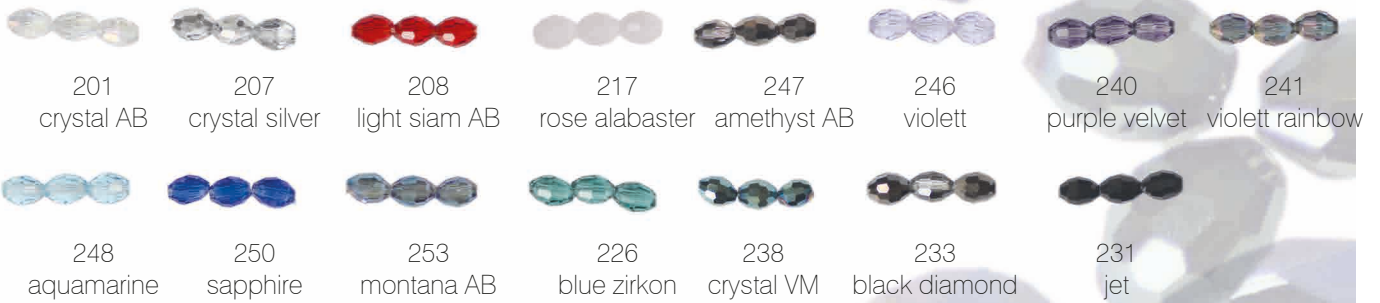

*Crystal Star Reiskorn 4x6 mm 0686 xxx Ve = 68 Stück*

201 crystal AB    207 crystal silver    208 light siam AB    217 rose alabaster    247 amethyst AB    246 violett    240 purple velvet    241 violett rainbow  
 248 aquamarine    250 sapphire    253 montana AB    226 blue zirkon    238 crystal VM    233 black diamond    231 jet

*Crystal Star Olive 8x11 mm 0686 xxx Ve = 40 Stück*

501 crystal AB **ausverkauft**    507 crystal silver    511 siam    517 rosé alabaster    546 violett **ausverkauft**    540 purple velvet    547 amethyst AB **ausverkauft**  
 552 caribbean blue opal    550 sapphire    526 blue zirkon **ausverkauft**    538 crystal VM **ausverkauft**    553 montana AB    533 black diamond    536 metallic blue    531 jet **ausverkauft**

*Crystal Star Würfel 8 mm 0686 xxx Ve = 40 Stück*

901 crystal AB    907 crystal silver    911 siam    917 rose alabaster    946 violett    940 purple velvet    947 amethyst AB    950 sapphire  
 941 violett rainbow    926 blue zirkon    936 metallic blue    953 montana AB    938 crystal VM    933 black diamond    957 hämatit    931 jet

*Crystal Star Blatt 13x18 mm 0686 xxx Ve = 20 Stück*

701 crystal AB    707 crystal silver    711 siam **ausverkauft**    746 violett **ausverkauft**    740 purple velvet **ausverkauft**    747 amethyst AB    741 violett rainbow  
 753 montana AB **ausverkauft**    726 blue zirkon **ausverkauft**    738 crystal VM **ausverkauft**    733 black diamond **ausverkauft**    736 metallic blue **ausverkauft**    757 hämatit **ausverkauft**    731 jet