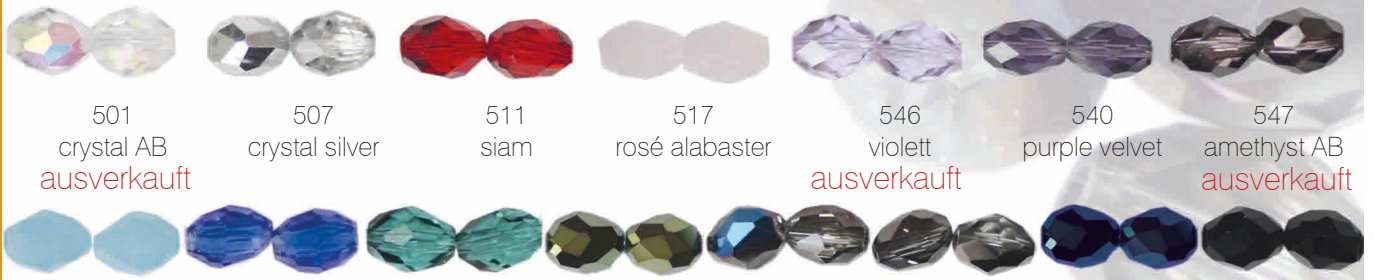

*Crystal Star Reiskorn 4x6 mm 0686 xxx Ve = 68 Stück*

201 crystal AB    207 crystal silver    208 light siam AB    217 rose alabaster    247 amethyst AB    246 violett    240 purple velvet    241 violett rainbow  
 248 aquamarine    250 sapphire    253 montana AB    226 blue zirkon    238 crystal VM    233 black diamond    231 jet

*Crystal Star Olive 8x11 mm 0686 xxx Ve = 40 Stück*

501 crystal AB **ausverkauft**    507 crystal silver    511 siam    517 rosé alabaster    546 violett **ausverkauft**    540 purple velvet    547 amethyst AB **ausverkauft**  
 552 caribbean blue opal    550 sapphire    526 blue zirkon **ausverkauft**    538 crystal VM **ausverkauft**    553 montana AB    533 black diamond    536 metallic blue    531 jet **ausverkauft**

*Crystal Star Würfel 8 mm 0686 xxx Ve = 40 Stück*

901 crystal AB    907 crystal silver    911 siam    917 rose alabaster    946 violett    940 purple velvet    947 amethyst AB    950 sapphire  
 941 violett rainbow    926 blue zirkon    936 metallic blue    953 montana AB    938 crystal VM    933 black diamond    957 hämatit    931 jet

*Crystal Star Blatt 13x18 mm 0686 xxx Ve = 20 Stück*

701 crystal AB    707 crystal silver    711 siam **ausverkauft**    746 violett **ausverkauft**    740 purple velvet **ausverkauft**    747 amethyst AB    741 violett rainbow  
 753 montana AB **ausverkauft**    726 blue zirkon **ausverkauft**    738 crystal VM **ausverkauft**    733 black diamond **ausverkauft**    736 metallic blue **ausverkauft**    757 hämatit **ausverkauft**    731 jet